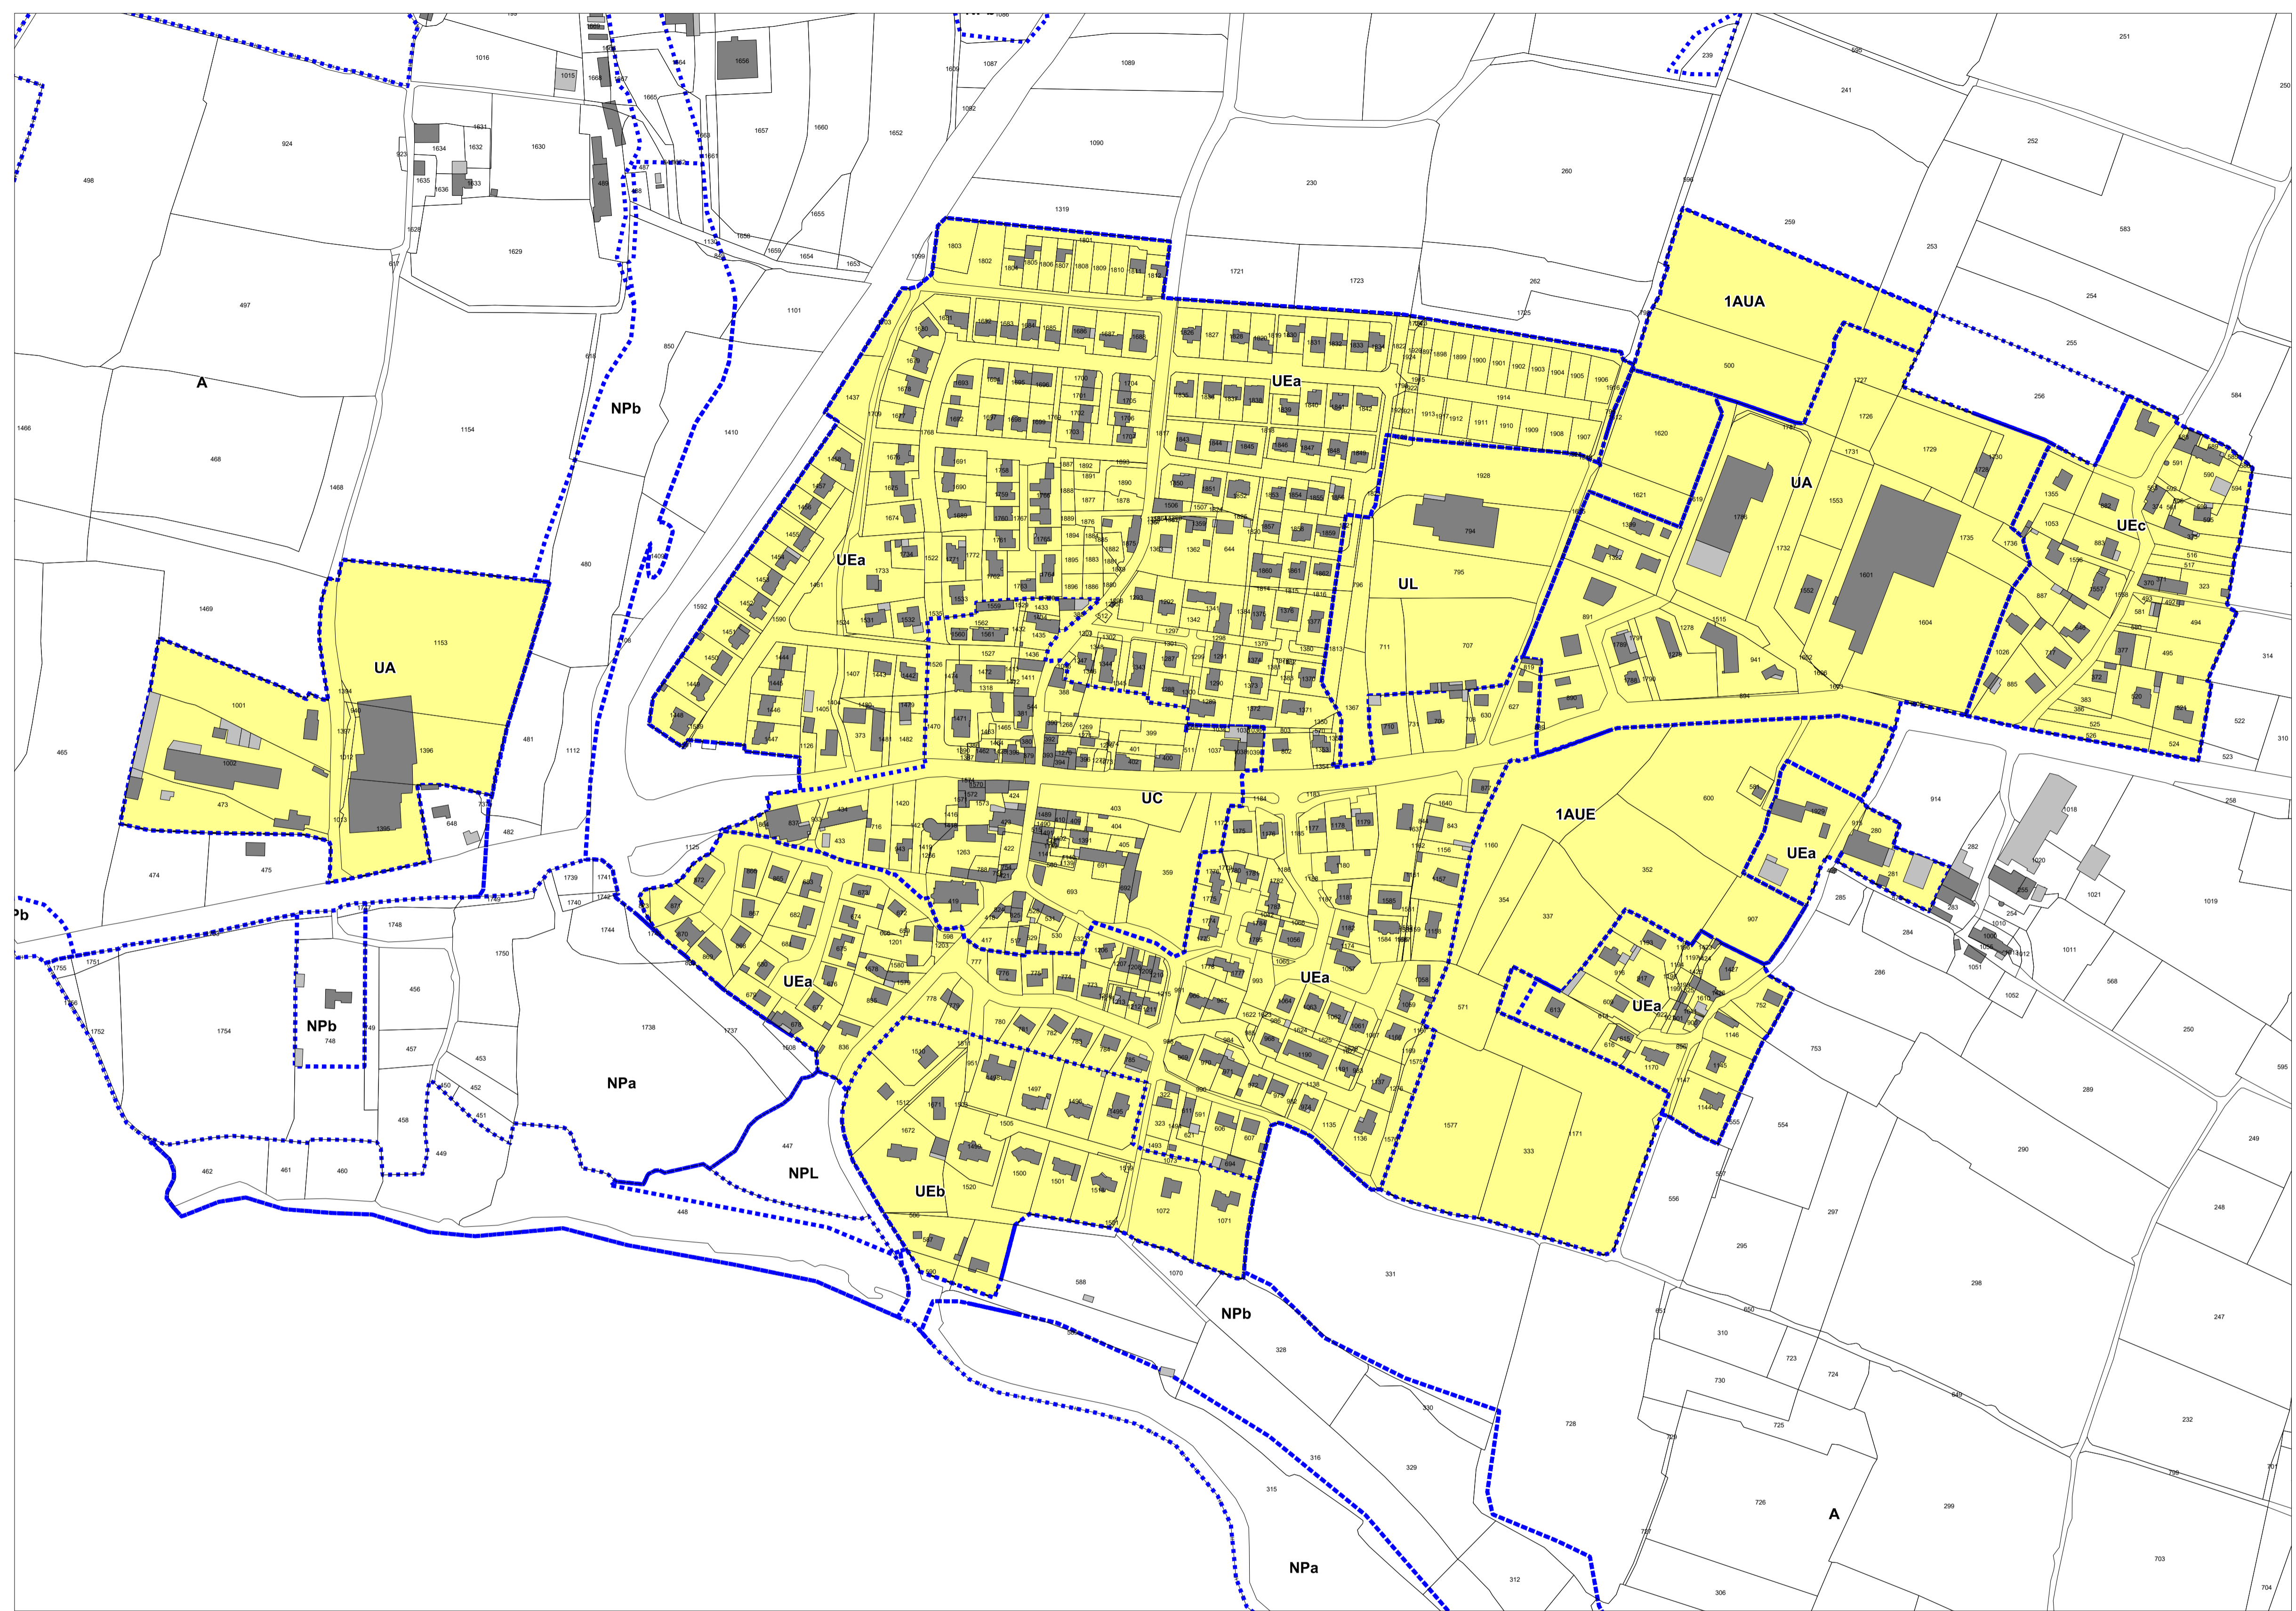

**Droit de Prémption Urbain**

Échelle : 1/2 500e

L'Atelier d'Ys  
36 rue du Tréfle  
35520 La Mézière  
02.99.66.67.81

Échelle : 1:2 500

 Droit de Prémption Urbain (DPU)